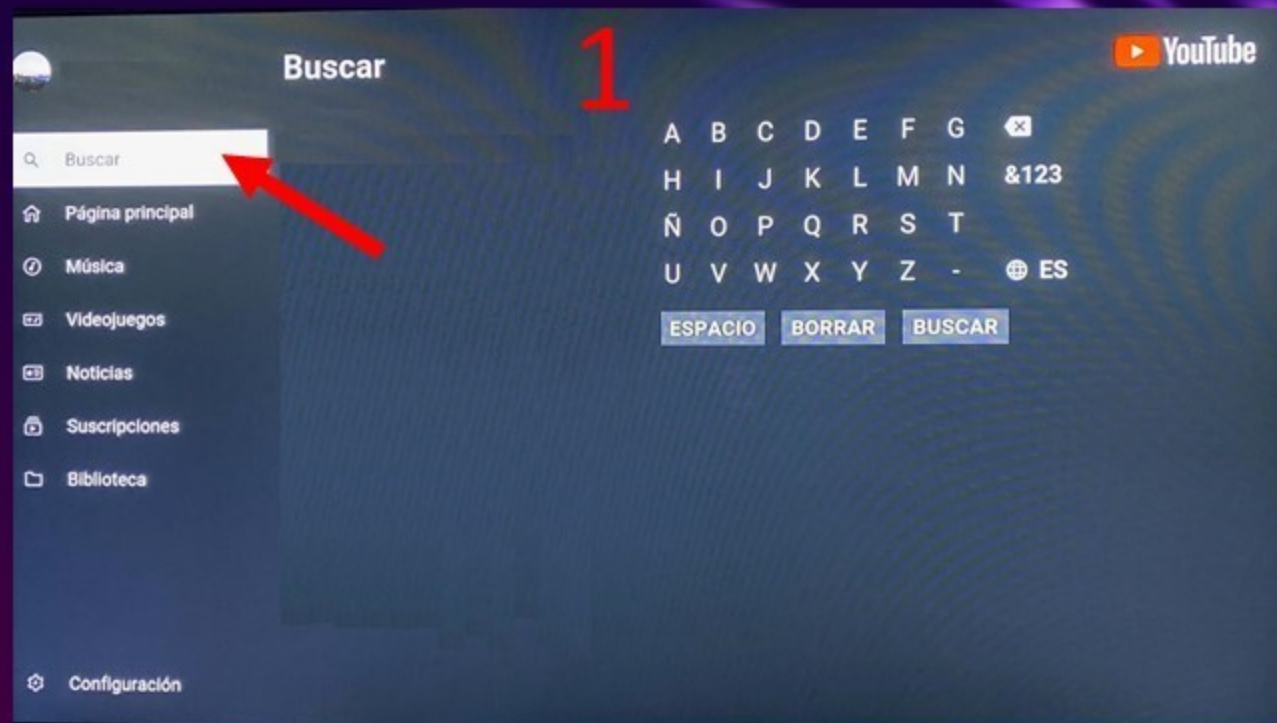

## COM SEGUIR LES RETRANSMISSIONS EN DIRECTE DE YOUTUBE A L'SMART TV?

1) Obre l'aplicació Youtube al teu televisor i ves a buscar.

2) On posa "Buscar" escriu "Ajuntament del Catllar" i clica al canal de l'Ajuntament